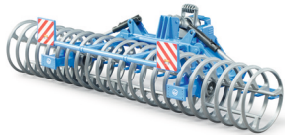

NEW

02034 L= 14.4 inch

02026 LEMKEN L= 16.7 inch

02250 LEMKEN L= 28.5 inch

02222 LEMKEN L= 15 inch

02207 Amazone L= 15.1 inch

02020 Fliegl L= 16.3 inch

02224 Krone L= 23.3 inch