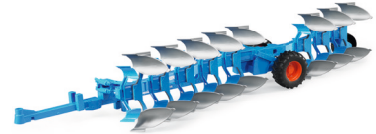

02250 LEMKEN L= 28.5 inch