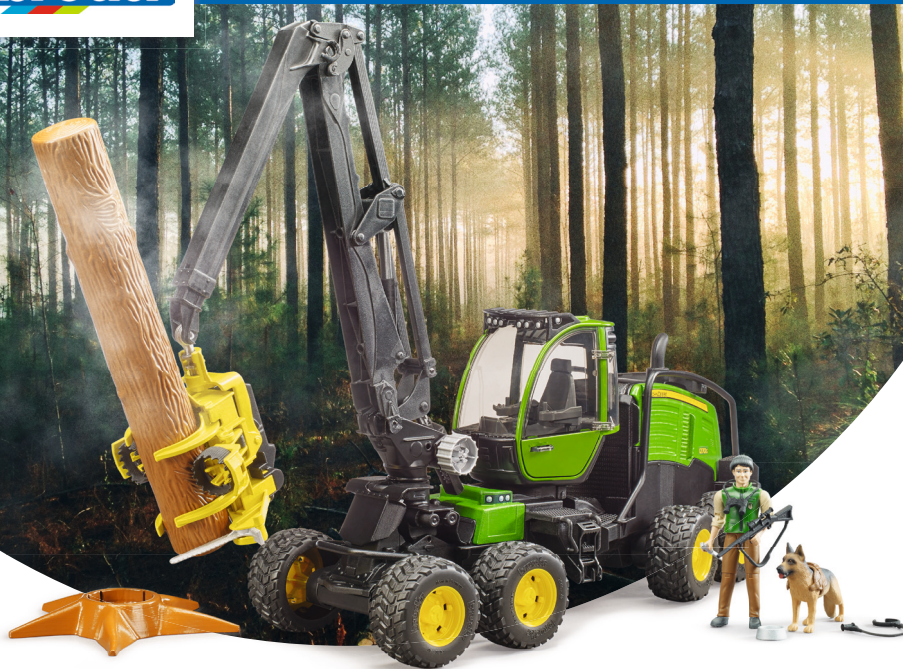

02308 L= 7.3 inch

02309 L= 7.3 inch

bruder

**FORESTRY
FORESTRAL
FORÊT**

62660

ACCESSORIES

02338 02581 03333
02349 02582

02587 Land Rover L= 11 inch