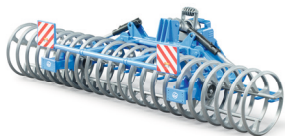

02582 02801 02802 02807

02830 MACK L= 23.4 inch

02227 L= 18.9 inch

02026 LEMKEN L= 16.7 inch

02250 LEMKEN L= 28.5 inch

02222 LEMKEN L= 15 inch

02207 Amazone L= 15.1 inch

02020 Fliegl L= 16.3 inch