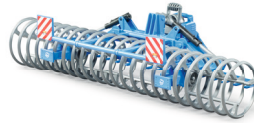

02349 02801  
02582 02802

**02192** Schaffer L= 13.0 inch

**03549** Scania L= 20.5 inch

**02227** L= 18.9 inch

**02026 LEMKEN** L= 16.7 inch

**02250 LEMKEN** L= 28.5 inch

**02222 LEMKEN** L= 15 inch

**02207 Amazone** L= 15.1 inch