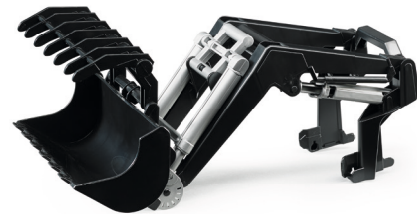

02349 02338 03333  
02582 02581 09811  
02583

**09821** John Deere L= 14.8 / 16.9 inch

**02252** L= 16.9 inch

**02338** L= 11.4 inch

**02581** L= 3.5 inch

**09811** John Deere L=10.2 inch

**03333** L=10.2 inch