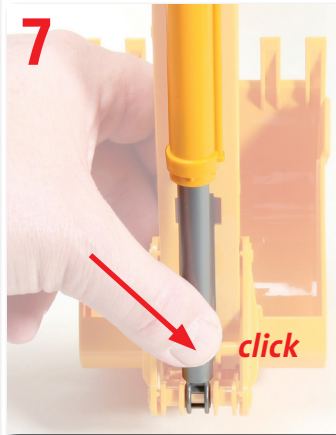

just like the real thing