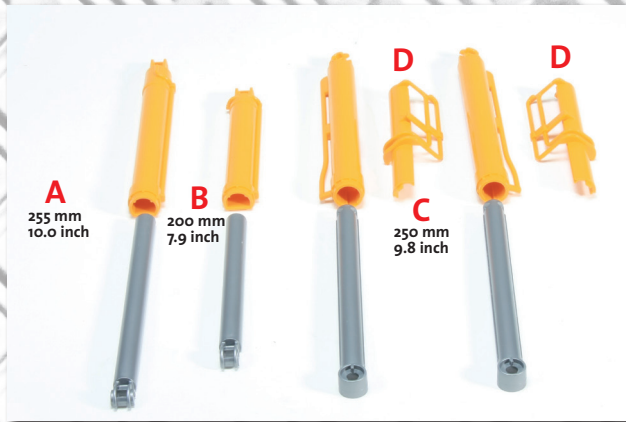

just like the real thing