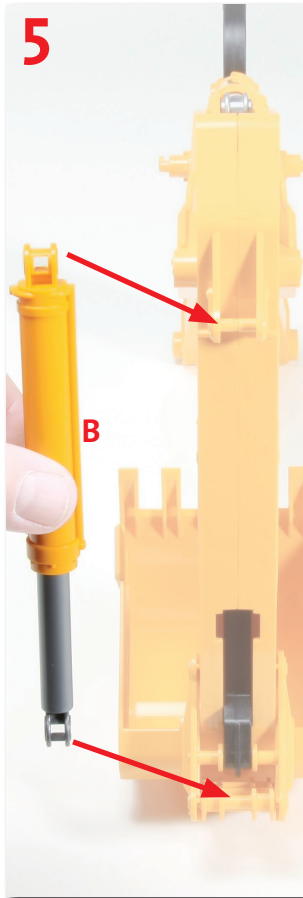

just like the real thing