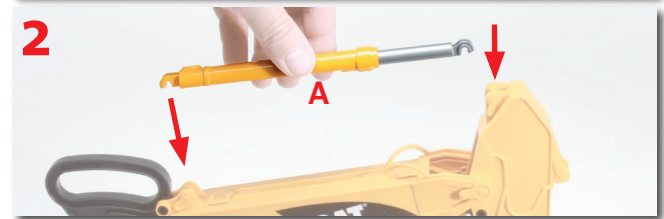

just like the real thing