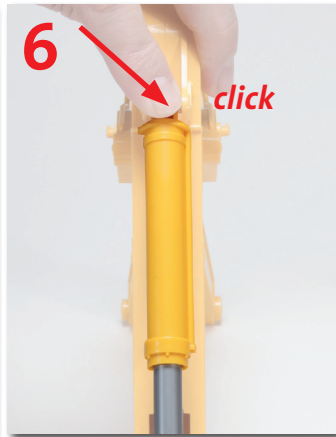

just like the real thing