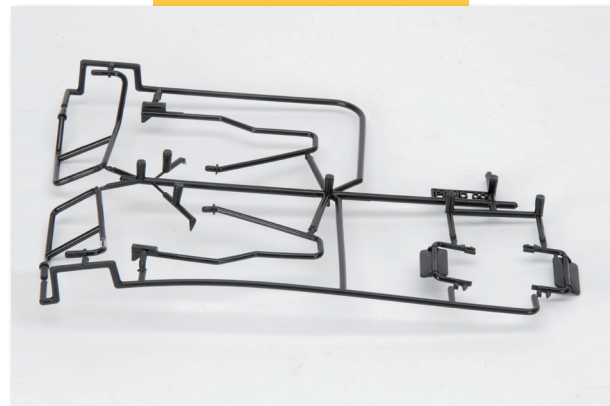

42449

02430

02430

www.bruder.de/anleitungen/42449.pdf

KBLB243-2
Made in Germany

42449

BRUDER Spielwaren GmbH + Co. KG
Postfach 190164 · 90730 Fürth/Germany

Telefon: + 49 (0)911 / 75209-230
Telefax: + 49 (0)911 / 75209-229