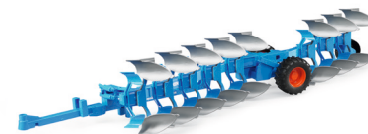

02250 LEMKEN L= 28.5 inch