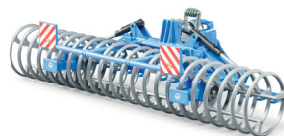

## ACCESSORIES

02582 02801

02802 02807

**02830** MACK L= 23.4 inch

**02227** L= 18.9 inch

**NEW**

**02228 LEMKEN L= 492 mm**

**02222 LEMKEN L= 15 inch**